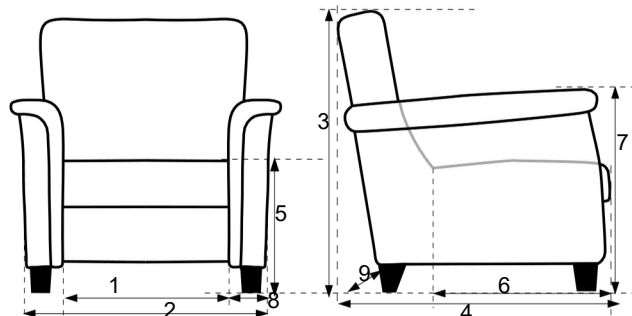

ALBY

1 = breedte tussen armen	=52cm
2=breedtetotaal	=82cm
3a=hoogte(laag)	=85cm
3b=hoogte(hoog)	=100cm
4=diepte	=68/73cm
5=zithoogte	=47cm
6=zitdiepte	=47/52cm
7=armhoogte	=64cm
8=armbreedte	=16cm
9=poothoogte	=12cm

Specificaties

- De hardhouten pootjes van 12cm hoog zijn leverbaar in de kleuren blank gelakt, honing, kersen, E50, noten, wengé, zwart of blank onbewerkt
- Rug-, zit- en arm zijn uitgevoerd in hoogwaardig schuim en afgedekt met dacron voor een verbeterd zitcomfort en vergroot de duurzaamheid van de stoffering
- Zitdiepte is verstelbaar met maximaal vijf centimeter