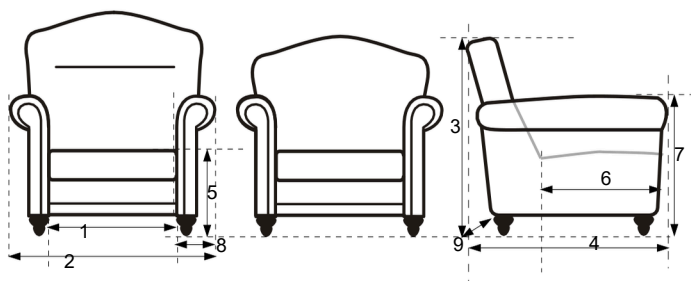

# CANNES

1 = breedte tussen armen	= cm
2=breedtetotaal	=87cm
3=hoogte(laag)	=88cm
3a=hoogte(hoog)	=100cm
4=diepte	=78/83cm
5=zithoogte	=cm
6=zitdiepte	=cm
7=armhoogte	=cm
8=armbreedte	=cm
9=poothoogte	=cm

## Specificaties

- De hardhouten pootjes van 17cm hoog zijn leverbaar in de kleuren blank gelakt, honing, kersen, E50, noten, wengé, zwart of blank onbewerkt
- Rug-, zit- en arm zijn uitgevoerd in hoogwaardig schuim en afgedekt met dacron voor een verbeterd zitcomfort en vergroot de duurzaamheid van de stoffering
- Zitdiepte is aanpasbaar met maximaal vijf centimeter