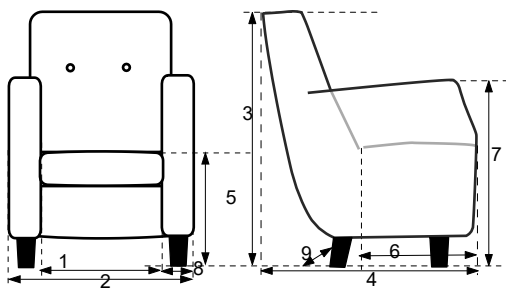

CAZA

1 = breedte tussen armen = 50cm

270cm breedtetotaal

382cm hoogte (laag)

310cm hoogte (hoog)

486cm arm

540cm hoogte

642cm diepte

765cm hoogte

845cm breedte

947cm hoogte

Specificaties

- De hardhouten pootjes van 17cm hoog zijn leverbaar in de kleuren blank gelakt, honing, kersen, E50, noten, wengé, zwart of blank onbewerkt
- Rug-, zit- en arm zijn uitgevoerd in hoogwaardig schuim en afgedekt met dacron voor een verbeterd zitcomfort en vergroot de duurzaamheid van de stoffering
- Zitdiepte is aanpasbaar met maximaal vijf centimeter