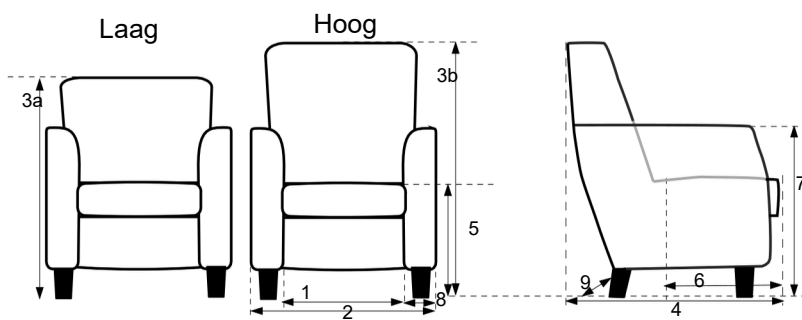

# CIRA

1 = breedte tussen armen	= 50cm
2 = breedtetotaal	= 75cm
3a = hoogte (laag)	= 84cm
3b = hoogte (hoog)	= 94cm
4 = diepte	= 79/84cm
5 = zithoogte	= 47cm
6 = zitdiepte	= 48/53cm
7 = armhoogte	= 65cm
8 = armbreedte	= 11cm
9 = poothoogte	= 17cm

## Specificaties

- De hardhouten pootjes van 17cm hoog zijn leverbaar in de kleuren blank gelakt, honing, kersen, E50, noten, wengé, zwart of blank onbewerkt
- Rug-, zit- en arm zijn uitgevoerd in hoogwaardig schuim en afgedekt met dacron voor een verbeterd zitcomfort en vergroot de duurzaamheid van de stoffering
- Zitdiepte is aanpasbaar met maximaal vijf centimeter